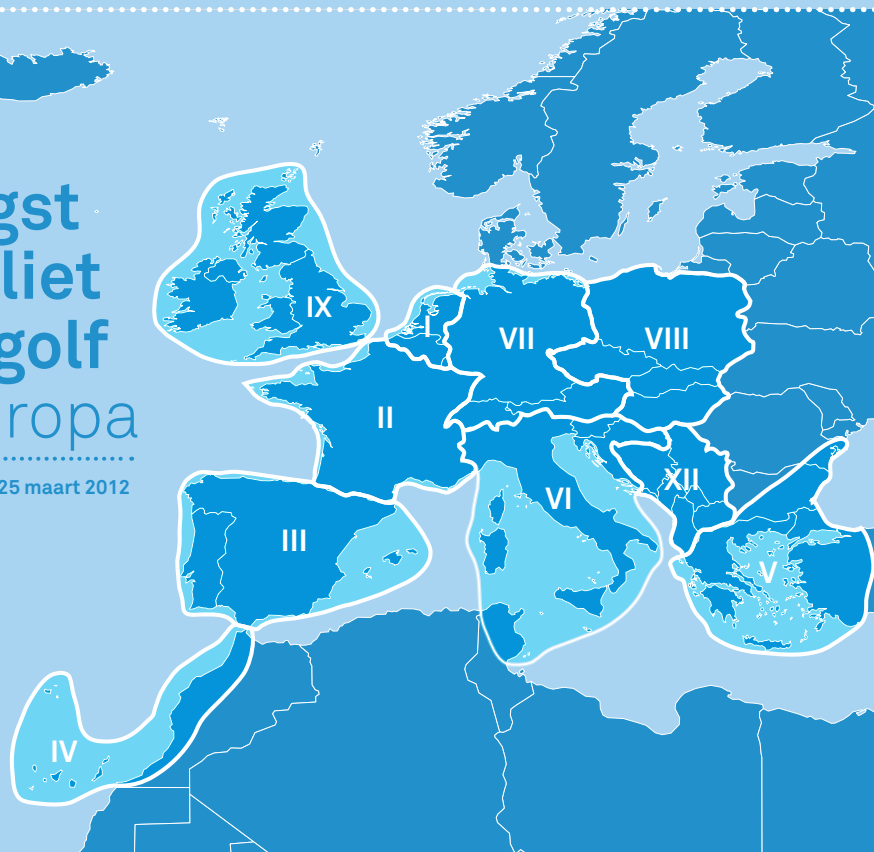

Ontvangst via satelliet en kortegolf binnen Europa

Geldig van 30 oktober 2011 tot 25 maart 2012

Satellietontvangst

Al onze programma's zijn ook 24 uur per dag via de satelliet te beluisteren. Voor de ontvangstgegevens van radio en tv via de satelliet, kijk op www.bvn.tv/ontvangst

Satelliet	Doelgebied	Kanaal
Astra 1, 19.2° O	Europa	12.515 GHz/H symbol rate: 22.000 FEC: 5/6 Kanaal RNW1
Hotbird, 13.0° O	Europa en Midden-Oosten	10.815 GHz/H symbol rate: 27.500 FEC: 5/6 Kanaal RNW1
SES-1, 101.0° W	Noord-Amerika	12.120 GHz/V symbol rate: 30.000 FEC: 3/4 Kanaal RNW1
SatMex 6, 113.0° W	Noord-, Midden- en Zuid-Amerika	12.080 GHz/H symbol rate: 25.635 FEC: 3/4 Kanaal RNW1
Astra/Sirius 4, 4.8° O	Afrika (Sub-Sahara)	12.605 GHz/V symbol rate: 29.950 FEC: 3/4 Kanaal RNW1
Intelsat 7, 68.5° O	Zuidelijk Afrika (via Multichoice)	10.970 GHz/H symbol rate: 30.000 FEC: 5/6 Kanaal RNW 1
Thaicom 5, 78.5° O	Azië, Afrika en Midden-Oosten	3.640 GHz/H symbol rate: 28.066 FEC: 3/4 Kanaal RNW1
Optus D2, 152.0° O	Australië en Nieuw-Zeeland	12.644 GHz/V symbol rate: 22.500 FEC: 3/4 Kanaal RNW1

U kunt op de volgende manieren op de hoogte blijven van frequenties en programmering:
www.wereldomroep.nl/ontvangst voor up-to-date frequenties en advies op maat via de frequentiezoekmachine
www.wereldomroep.nl/programmering voor de programmering
www.wereldomroepgids.nl neem een gratis abonnement en ontvang de informatie in uw mailbox
Of stuur een SMS naar 2580 met de volgende inhoud: RNWFREQ land, plaats en ontvang een frequentie-advies op maat

BINNEN EUROPA

Alle tijden zijn NL-wintertijd, de frequenties in kHz.

* Maandag t/m vrijdag

** Zaterdag en zondag

I Nederland, België en Luxemburg

08.00 - 10.00	5955
10.00 - 12.00	5955 + 1296 AM middengolf*
17.00 - 18.00	5955
18.00 - 19.00	5955 + 1296 AM middengolf

II Frankrijk

07.00 - 08.00	9895
08.00 - 10.00	5955 + 9895
10.00 - 12.00	5955 + 6120* + 9895**
17.00 - 19.00	5955

III Spanje, Portugal en Balearen

07.00 - 08.00	5955
08.00 - 09.00	9895
10.00 - 12.00	6120* + 9895**
09.00 - 10.00	11935
17.00 - 19.00	9895

IV Canarische Eilanden

07.00 - 08.00	5955
08.00 - 09.00	9895
09.00 - 10.00	11935
18.00 - 19.00	9895
23.00 - 23.30	6040

V Griekenland, Bulgarije en West-Turkije

07.00 - 08.00	9830
17.00 - 18.00	5955 + 9755
18.00 - 19.00	5955

VI Italië, Kroatië en Slovenië

08.00 - 09.00	5955 + 6120 + 9895
09.00 - 10.00	5955 + 9895
10.00 - 12.00	5955 + 6035*
17.00 - 18.00	5955 + 9755
18.00 - 19.00	5955

VII Duitsland, Zwitserland en Oostenrijk

08.00 - 09.00	5955 + 6120
09.00 - 10.00	5955
10.00 - 12.00	5955 + 6035*
17.00 - 18.00	5955
18.00 - 19.00	5955 + 1296 AM middengolf

VIII Polen, Tsjechië, Slowakije en Hongarije

08.00 - 09.00	6120
09.00 - 10.00	5955
10.00 - 12.00	5955 + 6035*
17.00 - 18.00	5955
18.00 - 19.00	5955 + 1296 AM middengolf

IX Groot-Brittannië en Ierland

07.00 - 08.00	9895
17.00 - 19.00	5955

Gebruiksaanwijzing